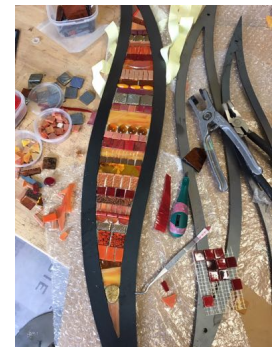

Grace à une très grande variété de matière (verre, miroir, pate de verre, émaux, billes, perles etc) chacun créera en fonction de ses choix et compétences, en travaillant dans les parties évidées sur un support spécial. Vous découvrirez ce support inhabituel et apprendrez ses particularités en vous occupant vous-meme lde la mise en ouvre et des finitions

Au sein d'un atelier professionnel, parfaitement équipé, vous serez dans un bulle propice à la création et à l'enrichissement artistique.

Une façon originale de pratiquer la mosaïque et de jouer avec les matériaux, en découvrant un support qui offre un aspect contemporain, un moment à soi pour expérimenter et vivre le plaisir de la création .

250€ (Hors financement) matériel inclus - 2 jours

10h -13h / 14h-17h

Jour 1 :

Présentation des matériaux, des supports / Specificité du métal /
Maniement des outils. Choix du support, des matières, des couleurs.
Installation et organisation du travail / Démarrage des coupes

Jour 2

Poursuite du travail, collage / Fin du travail/ Jointoyage et finitions

La pause repas est d'une heure et il est possible de la partager à l'atelier ou de profiter séparément des multiples snacks alentours .