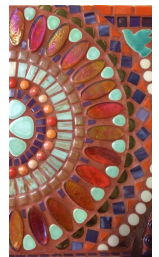

Prix : 350 € / Renseignements et inscription :
espritmosaïque@free.fr ou 06 13 33 49 59

« Support magique et antistress, le mandala, est un outil de connaissance de soi et un support de méditation vers le développement spirituel.

Les couleurs équilibrent en douceur les énergies intérieures et la géométrie, répétitive et organisée procurant détente et sérénité, recrée l'ordre à l'intérieur de soi, recentre et libère le potentiel créatif. »